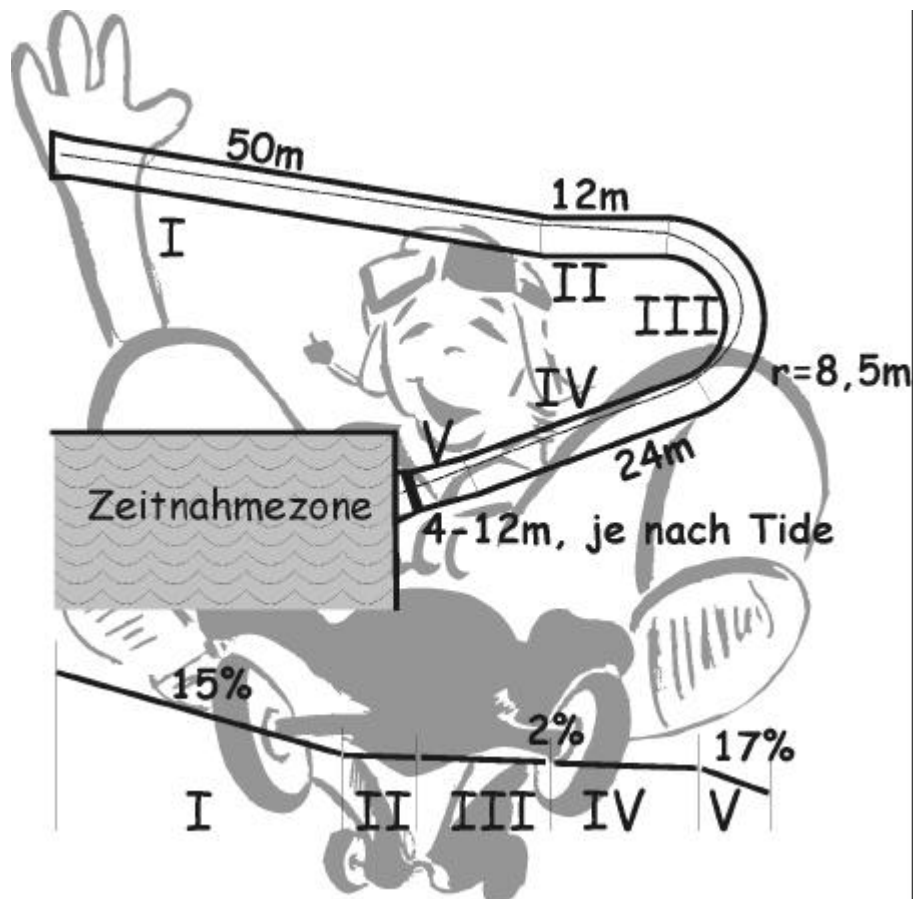

Mini IG Hamburg • Info

c/o J. Rohwer • Burmesterstr. 19 • 22305 Hamburg • Fon 040-45 90 37
Internet: www.mini-ig.de / bobby-car@mini-ig.de

Streckenführung und Profil

Der Beginn der Zeitnahmezone ist abhängig von der Tageszeit, er liegt jedoch immer einen Meter vor der aktuellen Wasserlinie.

(Alle Angaben sind ungefähre Werte)